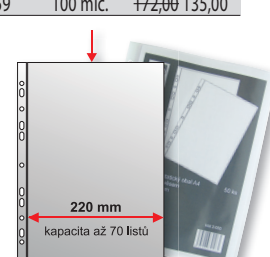

A4

10ks

**SKVĚLÁ
CENA!**

Na www.p4o.cz také Rychlovzače PP
s euroděrováním za skvělé ceny

pp
karton
quality office products

Desky s kamuflážním potiskem

formát A4 • kamuflážní potisk - nejjednodušší způsob ochrany důležitých informací ve složce • přední a zadní strana má na sobě speciální potisk, kterým ztěžuje čtení dat • velká písmena jsou stále čitelná bez nutnosti vydávání dokumentů z desek • vyrobeny z polypropylenu • barva transparentní • rozměr 310 x 220 mm • 5 ks v balení

**SLEVA
15%!**

A5

DL

pp
karton
quality office products

Euroobaly A4

formát A4 U • materiál polypropylen • 100 ks v balení

Obj. kód	provedení	tloušťka	Cena (Kč/bal.)
128 500	krupička	40 mic.	56,00 49,00
400 252	hladké	45 mic.	89,00 79,00
128 026	hladké	80 mic.	218,00 199,00

A4

100ks

50ks

Euroobaly rozšířené A4 Maxi

formát A4 U rozšířený na 220 mm • rozměr 300 x 220 mm • kapacita až 70 listů • materiál polypropylen • provedení krupička • 50 ks v balení

Obj. kód	tloušťka	Cena (Kč/bal.)
128 231	50 mic.	83,00 75,00
126 059	100 mic.	172,00 135,00