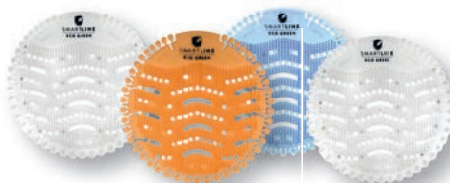

Pisoárové sítko voňavé Eco Green

intenzivní parfemace • materiál pružné PVC • vhodné do všech typů pisoárů • zabraňuje usazování vodního a močového kamene, eliminuje pachy • bodliny omezují rozstřík kapek

Obj. kód	vůně	Cena (Kč/Ks)
402 978	Clean Cotton	75,00
402 979	Peach Paradise	75,00
402 980	Ocean Breeze	75,00
402 981	Pine Tree	75,00