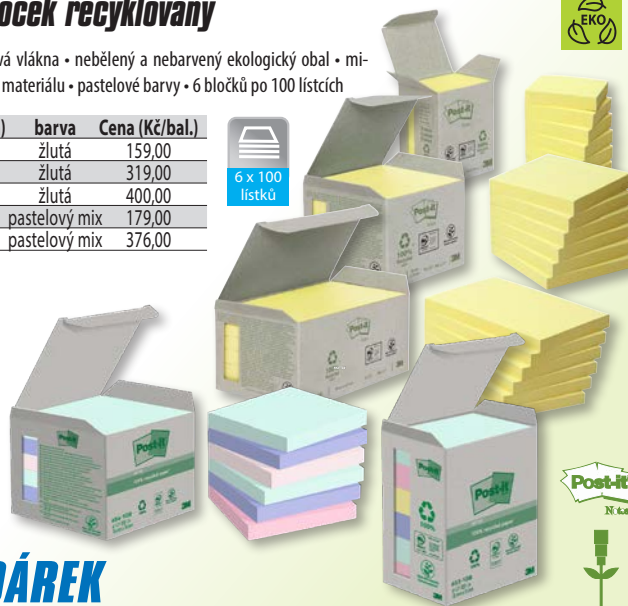

Samolepicí bloček recyklovaný

100% recyklovaná papírová vlákna • nebělený a nebarvený ekologický obal • minimální použití obalového materiálu • pastelové barvy • 6 bločků po 100 listcích

Obj. kód	rozměr (mm)	barva	Cena (Kč/bal.)
118 023	38 x 51	žlutá	159,00
118 024	76 x 76	žlutá	319,00
118 025	127 x 76	žlutá	400,00
118 026	38 x 51	pastelový mix	179,00
118 027	76 x 76	pastelový mix	376,00

DÁREK

při koupi 6 bal. 118023, 118026
nebo 3 bal. 118024, 118025, 118027
Meteostanice

Post-it 3M

Samolepicí bloček neon mix

rozměr 76 x 76 mm • mix neonových barev • 400 listků

Obj. kód	barva	Cena (Kč/Ks)
401 661	žlutá mix	117,00
401 659	zelená mix	117,00
401 660	modrá mix	117,00
401 658	růžová mix	117,00

DÁREK
při koupi 4 kusů
Pringles 165 g

Samolepicí bloček „Z“ neon mix

rozměr 76 x 76 mm • mix neonových barev • 100 listků v bločku • balení 6 bločků

Obj. kód	Cena (Kč/bal.)
402 815	139,00

DÁREK
při koupi 1 balení
Milka Chocominis 37,5 g