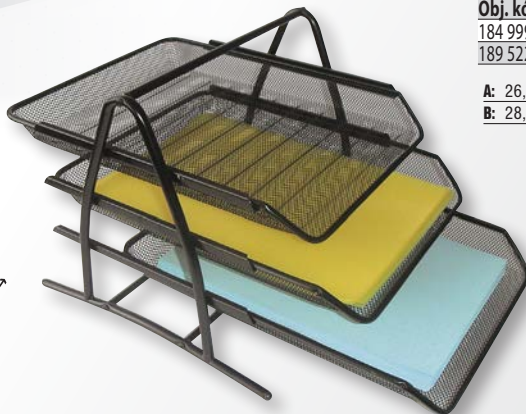

Trojbox

elegantní drátěný doplněk • 3 zásuvky • vhodný do kanceláře • rozměr
(h x v x š): 35 x 26,5 x 27,8 cm

Obj. kód	barva	Cena (Kč/Ks)
185 054	černá	374,00 299,20
189 526	stříbrná	374,00 299,20

A: 35 cm
B: 26,5 cm
C: 27,8 cm