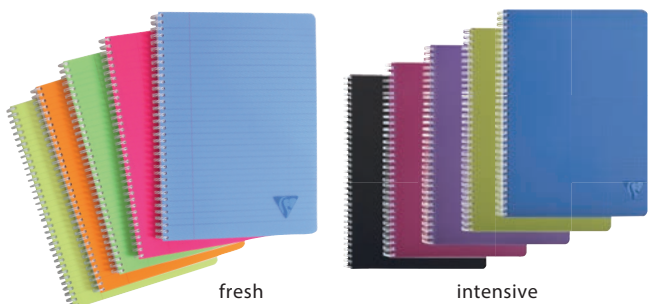

Zápisník LINICOLOR

- Ideální do kanceláře nebo domů
- Odolnéprůhlednépolypropylenovédesky(PP)svroubkovanoustrukturou
- Kroužková vazba
- Prémiový papír 90 g/m² s dokonale hladkým saténovým povrchem
- V barevném assortu Intensive nebo Fresh

obj. číslo	formát	typ	počet listů	barva	cena (Kč/ks)
403 027	A5	linka	90	fresh	157,00
403 028	A5	čtvereček	90	intensive	157,00
403 029	A4	linka	50	fresh	140,00
403 030	A4	čtvereček	50	intensive	140,00

NOVINKA!