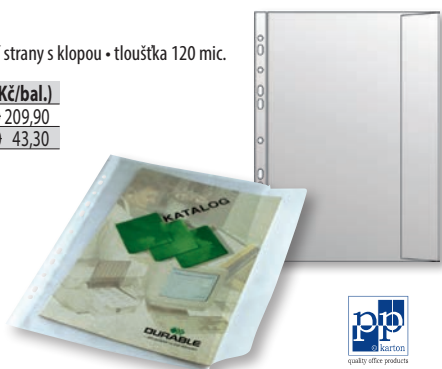

Euroobaly s klopou

materiál polypropylen • otevřené z boční strany s klopou • tloušťka 120 mic.

Obj. kód	formát	ks v bal.	Cena (Kč/bal.)
120 100	B4	50	247,00 209,90
127 049	A4	10	51,00 43,30

**SLEVA
15%!**