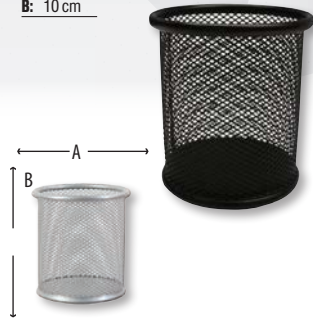

## Kališek na psací potřeby

elegantní drátěný doplněk • vhodný do kanceláře • průměr 9 cm  
• výška 10 cm

Obj. kód	barva	Cena (Kč/Ks)
184 996	černá	37,00 29,60
400 549	stříbrná	37,00 29,60

A: 9 cm  
B: 10 cm