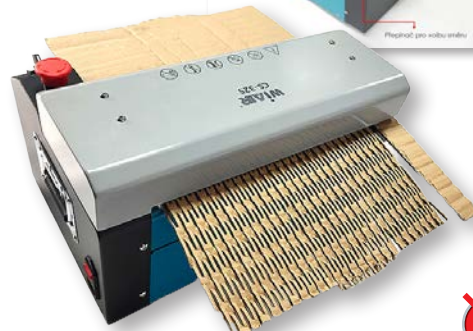

VÝHODNÉ NÁKUPY PRO VÁS!

Uvedené ceny jsou v Kč bez DPH | Nárok na dárky vzniká úplným uhrazením ceny | Bonusový program neplatí pro zákazníky s individuálním cenovým programem | Obrázky jsou ilustrační | Produkty s dárky a akční cenou do vyprodání zásob | Neručíme za tiskové chyby