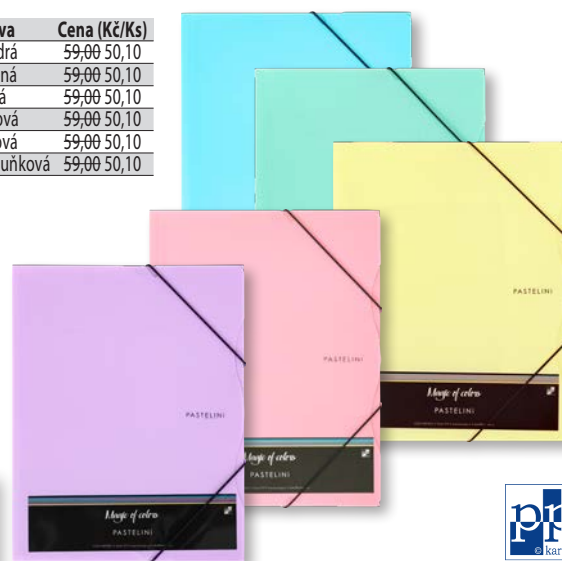

Mapa tříklopá PASTELINI

formát A4 • flexibilní kapacita dokumentů • materiál polypropylen 450 mic. • uzavírání na gumičky
• vhodná pro archivaci dokumentů • pastelové barvy • rozměr 320 x 247 x 5 mm

Obj. kód	barva	Cena (Kč/Ks)
129 828	modrá	59,00 50,10
129 829	zelená	59,00 50,10
129 830	žlutá	59,00 50,10
129 831	růžová	59,00 50,10
129 832	fialová	59,00 50,10
129 833	meruňková	59,00 50,10

**SLEVA
15%!**